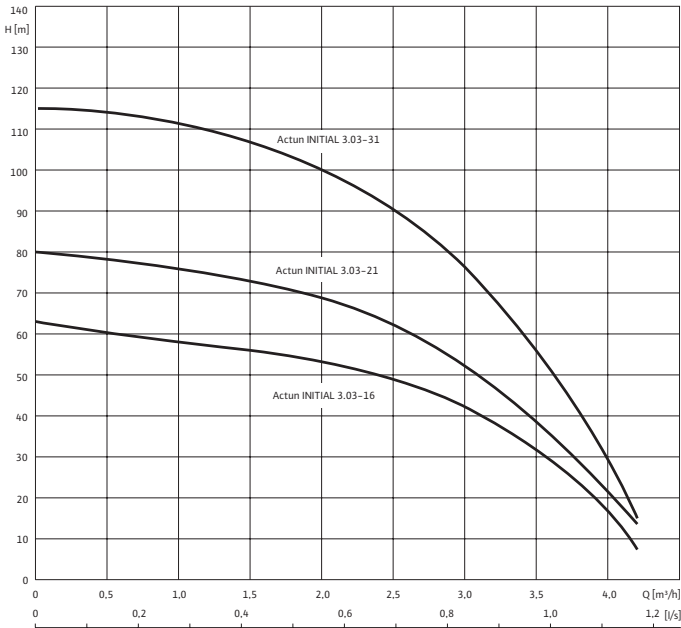

[Onlinekatalog >>](#)

Komplett  
borrhåls-  
paket 3"

**Kapacitetsöversikt**

**Måttskiss**

**Motordata, mått, vikt, artikel- och RSK-nummer**

Pumpbeteckning	Art.nr	RSK	Märkeffekt P <sub>2</sub> (kW)	Märkström		Mått (mm)			Kabellängd (m)	Vikt (kg)
				1~230 V (A)	3~400 V (A)	H1	H2	H		
Actun INITIAL 3.03-16 vk-1/30	2836321	5852056	0,55	4,2	-	640	390	1030	30	10,0
Actun INITIAL 3.03-21 vk-1/60	9234252	5852057	0,75	5,4	-	770	430	1200	60	11,7
Actun INITIAL 3.03-31 vk-1/80	9234253	5852058	1,1	7,4	-	1050	510	1560	80	15,4