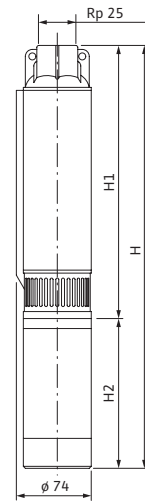

# Komplett borehålspaket i 3 tums-utförande

**Kapacitetsöversikt**

**Måttskiss**

**Motordata, mått, vikt, artikel- och RSK-nummer**

Pumpbeteckning	Art.nr	RSK	Märkeffekt P <sub>2</sub> (kW)	Märkström		Mått (mm)			Kabellängd (m)	Vikt (kg)
				1~230 V (A)	3~400 V (A)	H1	H2	H		
Actun INITIAL 3.03-16 vk-1/30	2836321	5852056	0,55	4,2	-	640	390	1030	30	10,0
Actun INITIAL 3.03-21 vk-1/60	9234252	5852057	0,75	5,4	-	770	430	1200	60	11,7
Actun INITIAL 3.03-31 vk-1/80	9234253	5852058	1,1	7,4	-	1050	510	1560	80	15,4